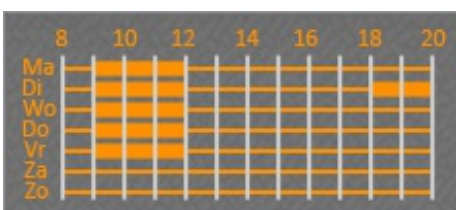

28 maart 2018

De Borchtsite bevindt zich in het centrum van Opwijk tussen de Kattestraat en Hof ten Hemelrijk. De site wordt heraangelegd. Zo komt er een nieuw plein met 93 parkeerplaatsen, dat aansluit op het parkdomein van Hof Ten Hemelrijk en jeugdhuis Nijdrop. Het plein kan ook gebruikt worden voor evenementen.

Op het nieuwe plein wordt ook een waterbuffer gerealiseerd aan de asbeek, die de projectzone zal dwarsen. Deze ingreep biedt de mogelijkheid om in een latere fase het regenwater van de centrumstraten rechtstreeks naar de beek te loodsen. Dit is ook de reden waarom Aquafin in dit project participeert.

De werken starten op woensdag 4 april en worden voltooid in oktober 2018, onder voorbehoud van onvoorziene omstandigheden. Het werfverkeer verloopt via de Oude-Pastoriedreef. De werken genereren weinig of geen hinder in de dorpskern.

In een volgende fase wordt een skatepark gerealiseerd op deze site.

Bekijk hier [het plan](#).

[Overzicht nieuws](#)

- [print](#)
- [pdf](#)
- [Tweet](#)
- •
- •

Interessante links

- [Activiteiten](#)
- [E-loket](#)
- [Sluitingsdagen](#)

Openingsuren

Gemeenschapscentrum

[Klik hier voor alle andere](#)

Noodnummers