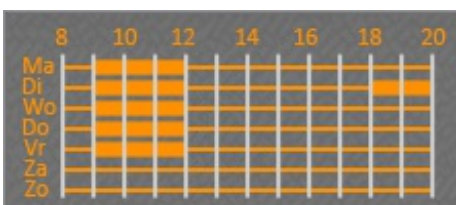

28 december 2017

Het gemeentebestuur heeft opnieuw bier laten brouwen, (H)Opwijk Blond genaamd. Het bier heeft een alcoholgehalte van 6,5 graden en werd gemaakt van hop gekweekt in eigen gemeente. Tot vandaag kon je het bier enkel proeven op gemeentelijke recepties of werd het uitgedeeld als relatiegeschenk, maar vanaf nu is het ook te koop voor 5 euro per fles van 75 cl. Je kan hiervoor terecht bij de dienst cultuur tijdens de openingsuren, Kloosterstraat 7 in Opwijk.

Openingsuren dienst cultuur

- Maandag: 9 - 12 uur & 13.30 - 16 uur
- Dinsdag: 9 - 12 uur & 13.30 - 16 uur & 18 - 20 uur
- Woensdag: 9 - 12 uur
- Donderdag: 9 - 12 uur & 13.30 - 16 uur
- Vrijdag: 9 - 12 uur & 13.30 - 16 uur

Meer info: Dienst cultuur – T 052 36 51 72

[Overzicht nieuws](#)

- [print](#)
- [pdf](#)
- [Tweet](#)
- •
- •

Interessante links

- [Activiteiten](#)
- [E-loket](#)
- [Sluitingsdagen](#)

Openingsuren

Gemeenschapscentrum

[Klik hier voor alle andere](#)

Noodnummers

- Brandweer Opwijk
- Dringend: 112