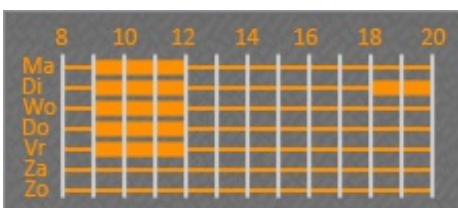

28 december 2017

Het gemeentebestuur heeft opnieuw bier laten brouwen, (H)Opwijk Blond genaamd. Het bier heeft een alcoholgehalte van 6,5 graden en werd gemaakt van hop gekweekt in eigen gemeente. Tot vandaag kon je het bier enkel proeven op gemeentelijke recepties of werd het uitgedeeld als relatiegeschenk, maar vanaf nu is het ook te koop voor 5 euro per fles van 75 cl. Je kan hiervoor terecht bij de dienst cultuur tijdens de openingsuren, Kloosterstraat 7 in Opwijk.

Openingsuren dienst cultuur

- Maandag: 9 - 12 uur & 13.30 - 16 uur
- Dinsdag: 9 - 12 uur & 13.30 - 16 uur & 18 - 20 uur
- Woensdag: 9 - 12 uur
- Donderdag: 9 - 12 uur & 13.30 - 16 uur
- Vrijdag: 9 - 12 uur & 13.30 - 16 uur

Meer info: Dienst cultuur – T 052 36 51 72

[Overzicht nieuws](#)

- [print](#)
- [pdf](#)
- [Tweet](#)
- •
- •

Interessante links

- [Activiteiten](#)
- [E-loket](#)
- [Sluitingsdagen](#)

Openingsuren

Gemeenschapscentrum

[Klik hier voor alle andere](#)

Noodnummers

- Brandweer Opwijk
- Dringend: 112