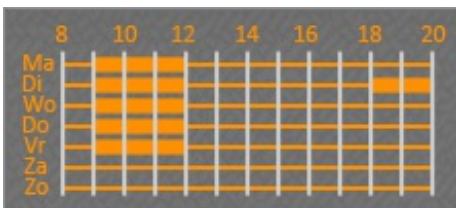

Dierickx Vera
T 052 36 51 72
[Contacteer mij](#)

Bekijk ook

- [Tickets via reservaties.opwijk.be](#)
- [Reserveren](#)
- [Mijn bibliotheek](#)

Interessante links

- [Activiteiten](#)
- [E-loket](#)
- [Sluitingsdagen](#)

Openingsuren

Gemeenschapscentrum

[Klik hier voor alle andere](#)

Noodnummers

- Brandweer Opwijk
- Dringend: 112
- Niet-dringend: 02 451 49 11

- Politie AMOW: 052 35 50 02

Volg ons op

- [Ga naar onze facebook account](#)
- [Volg ons op Twitter](#)
- [abonneer op onze rss feed](#)

- [Copyright](#)
- [Proclaimer](#)
- [Sitemap](#)

[Ga naar de anaXis website](#)