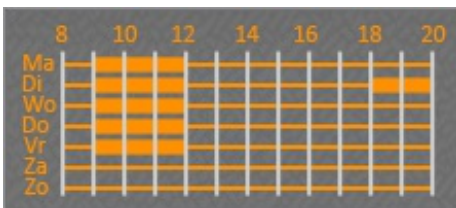

Dierickx Vera
T 052 36 51 72

[Contacteer mij](#)

Bekijk ook

- [Tickets via reservaties.opwijk.be](#)
- [Reserveren](#)
- [Mijn bibliotheek](#)

Interessante links

- [Activiteiten](#)
- [E-loket](#)
- [Sluitingsdagen](#)

Openingsuren

Gemeenschapscentrum

[Klik hier voor alle andere](#)

Noodnummers

- Brandweer Opwijk
- Dringend: 112
- Niet-dringend: 02 451 49 11

- Politie AMOW: 052 35 50 02

Volg ons op

- [Ga naar onze facebook account](#)
- [Volg ons op Twitter](#)
- [abonneer op onze rss feed](#)

- [Copyright](#)
- [Proclaimer](#)
- [Sitemap](#)

[Ga naar de anaXis website](#)