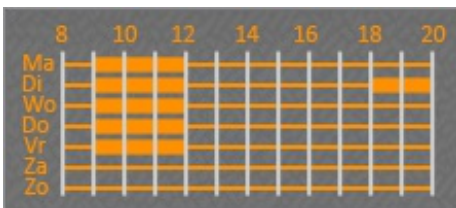

Contact

Diensten

Gemeenschapscentrum
Kloosterstraat 7
1745 Opwijk

T 052 36 51 72

F 052 36 51 06

[Contacteer ons](#)

<http://cultuur.opwi...>

Interessante links

- [Activiteiten](#)
- [E-loket](#)
- [Sluitingsdagen](#)

Openingsuren

Gemeenschapscentrum

[Klik hier voor alle andere](#)

Noodnummers

- Brandweer Opwijk
- Dringend: 112
- Niet-dringend: 02 451 49 11

- Politie AMOW: 052 35 50 02

Volg ons op

- [Ga naar onze facebook account](#)
- [Volg ons op Twitter](#)
- [abonneer op onze rss feed](#)

- [Copyright](#)
- [Proclaimer](#)