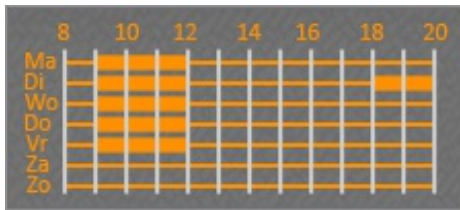

Openingsuren

Gemeenschapscentrum

[Klik hier voor alle andere](#)

Noodnummers

- Brandweer Opwijk
- Dringend: 112
- Niet-dringend: 02 451 49 11

- Politie AMOW: 052 35 50 02

Volg ons op

- [Ga naar onze facebook account](#)
- [Volg ons op Twitter](#)
- [abonneer op onze rss feed](#)